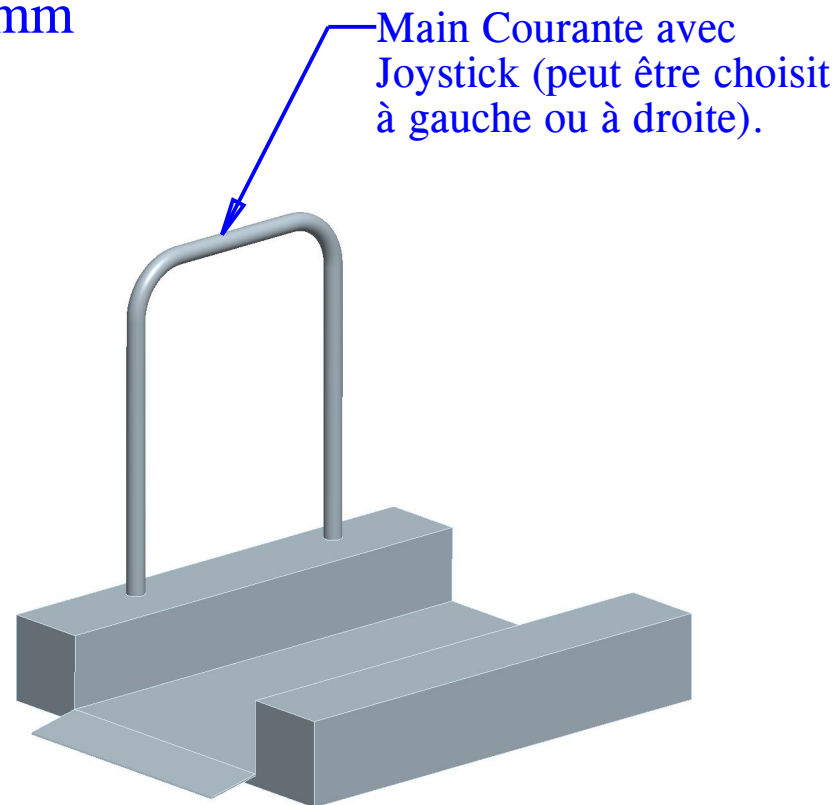

LOWUP 715 mm

Largeur et longueur utiles

BC lift	Ce document ne doit pas être reproduit ou utilisé sans l'accord préalable de BC LIFT FRANCE		
2 rue Augustin Fresnel	LOWUP 715 mm	Format:	A4
69 680 Chassieu	Course Maximum 500 mm	Echelle:	0.027
Tel : +33 4 72 79 51 30	x	Date:	Dec 2010
Fax: +33 4 72 79 51 31	x	Page:	1/1
Questions: mp@bclift.fr	Dessinateur:	Matière: Aluminium	Référence:
Web : www.bclift.fr	Marc Piecko		LOWUP 715