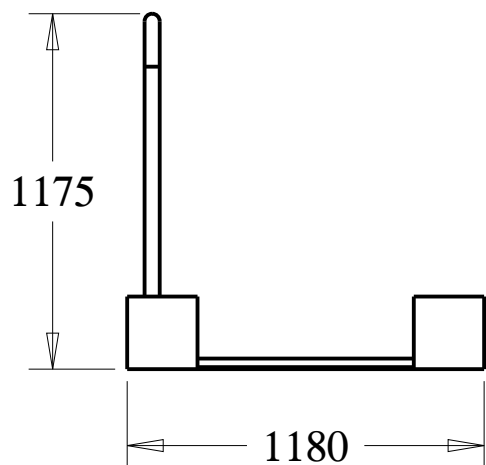

LOWUP 715 mm

Largeur et longueur utiles

BC lift	Ce document ne doit pas être reproduit ou utilisé sans l'accord préalable de BC LIFT FRANCE		
2 rue Augustin Fresnel	LOWUP 715 mm	Format:	A4
69 680 Chassieu	Course Maximum 500 mm	Echelle:	0.027
Tel : +33 4 72 79 51 30	x	Date:	Dec 2010
Fax: +33 4 72 79 51 31	x	Page:	1/1
Questions: mp@bclift.fr	Dessinateur:	Matière: Aluminium	Référence:
Web : www.bclift.fr	Marc Piecko		LOWUP 715