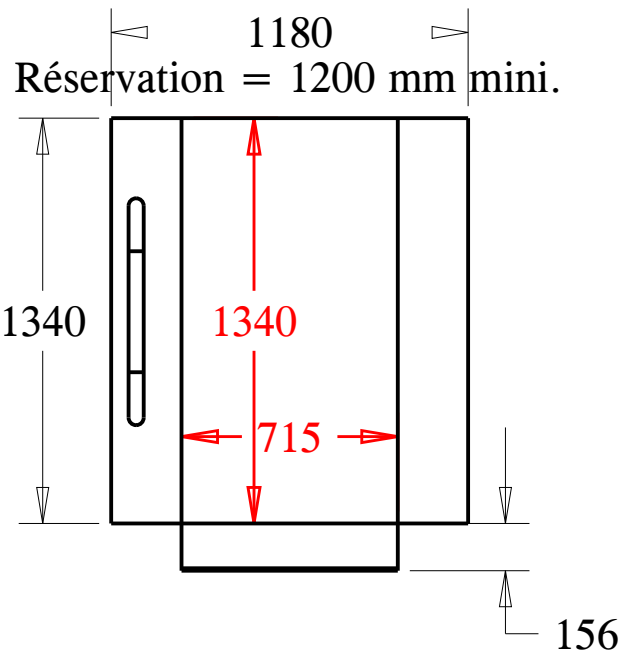

LOWUP 715 mm

Largeur et longueur utiles

BC lift	Ce document ne doit pas être reproduit ou utilisé sans l'accord préalable de BC LIFT FRANCE		
2 rue Augustin Fresnel	LOWUP 715 mm	Format:	A4
69 680 Chassieu	Course Maximum 500 mm	Echelle:	0.027
Tel : +33 4 72 79 51 30	x	Date:	Dec 2010
Fax: +33 4 72 79 51 31	x	Page:	1/1
Questions: mp@bclift.fr	Dessinateur:	Matière: Aluminium	Référence:
Web : www.bclift.fr	Marc Piecko		LOWUP 715