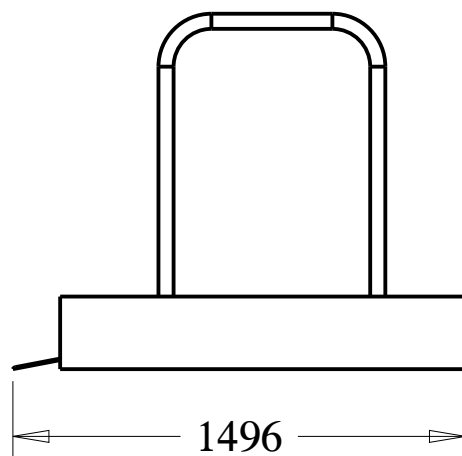

LOWUP 715 mm

Largeur et longueur utiles

BC lift	Ce document ne doit pas être reproduit ou utilisé sans l'accord préalable de BC LIFT FRANCE		
2 rue Augustin Fresnel	LOWUP 715 mm	Format:	A4
69 680 Chassieu	Course Maximum 500 mm	Echelle:	0.027
Tel : +33 4 72 79 51 30	x	Date:	Dec 2010
Fax: +33 4 72 79 51 31	x	Page:	1/1
Questions: mp@bclift.fr	Dessinateur:	Matière: Aluminium	Référence:
Web : www.bclift.fr	Marc Piecko		LOWUP 715