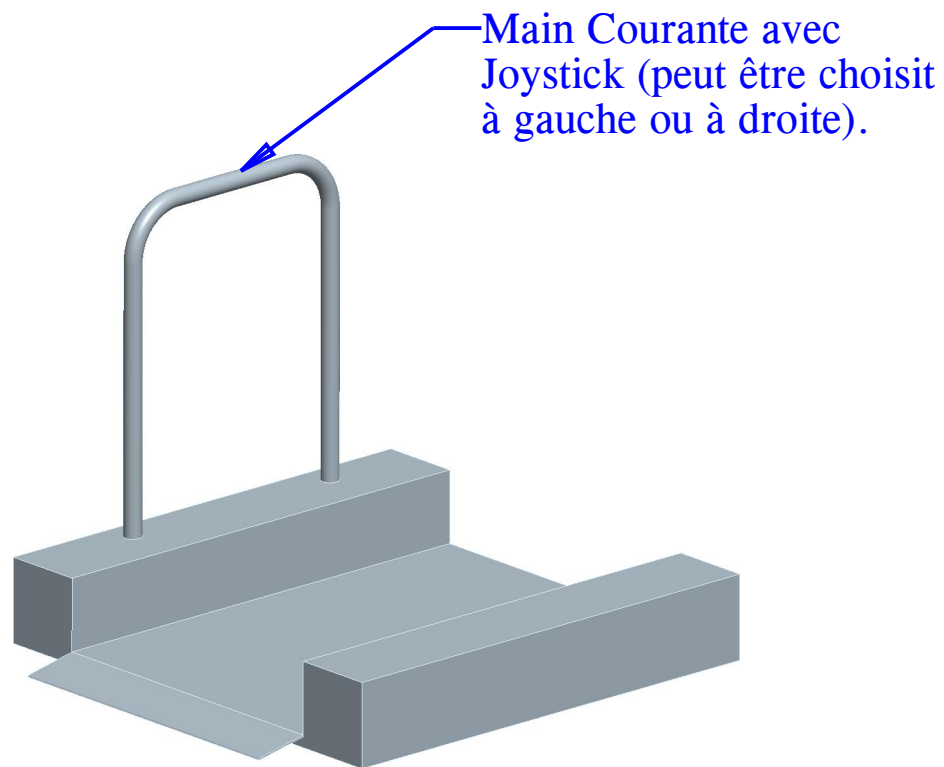

LOWUP 915 mm

Largueur et longueur utiles

BC lift	Ce document ne doit pas être reproduit ou utilisé sans l'accord préalable de BC LIFT FRANCE		
2 rue Augustin Fresnel	LOWUP 915 mm	Format:	A4
69 680 Chassieu	Course Maximum 500 mm	Echelle:	0.027
Tel : +33 4 72 79 51 30	x	Date:	Dec 2010
Fax: +33 4 72 79 51 31	x	Page:	1/1
Questions: mp@bclift.fr	Dessinateur:	Matière: Aluminium	Référence:
Web : www.bclift.fr	Marc Piecko		LOWUP 915