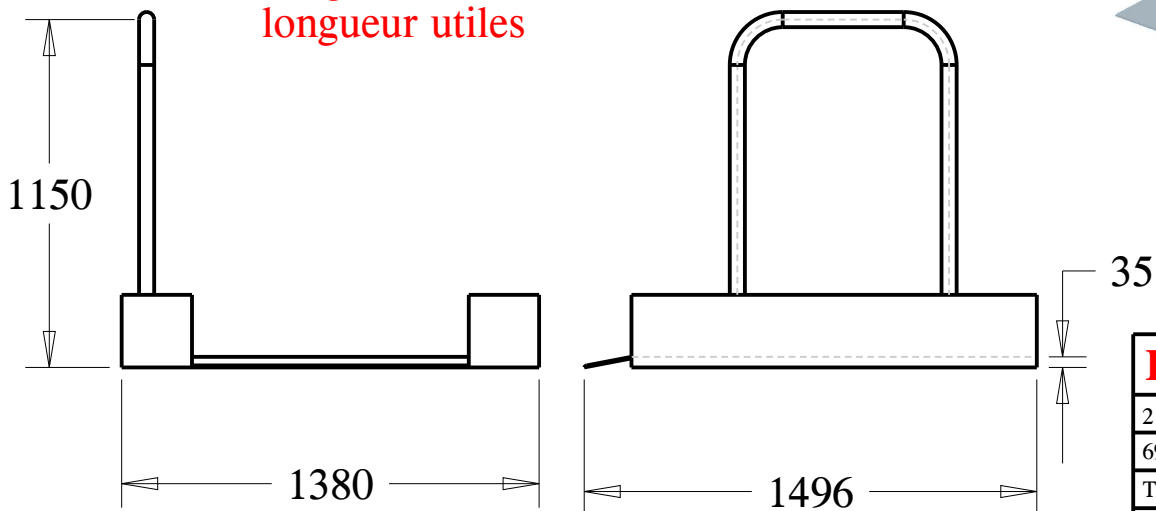

LOWUP 915 mm

Largueur et longueur utiles

BC lift	Ce document ne doit pas être reproduit ou utilisé sans l'accord préalable de BC LIFT FRANCE		
2 rue Augustin Fresnel	LOWUP 915 mm	Format:	A4
69 680 Chassieu	Course Maximum 500 mm	Echelle:	0.027
Tel : +33 4 72 79 51 30	x	Date:	Dec 2010
Fax: +33 4 72 79 51 31	x	Page:	1/1
Questions: mp@bclift.fr	Dessinateur:	Matière: Aluminium	Référence:
Web : www.bclift.fr	Marc Piecko		LOWUP 915