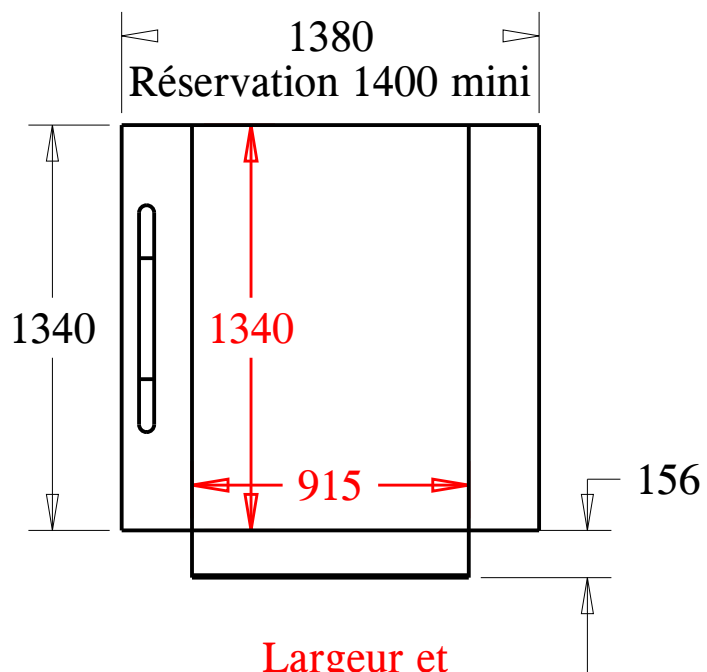

LOWUP 915 mm

Largueur et longueur utiles

BC lift	Ce document ne doit pas être reproduit ou utilisé sans l'accord préalable de BC LIFT FRANCE		
2 rue Augustin Fresnel	LOWUP 915 mm	Format:	A4
69 680 Chassieu	Course Maximum 500 mm	Echelle:	0.027
Tel : +33 4 72 79 51 30	x	Date:	Dec 2010
Fax: +33 4 72 79 51 31	x	Page:	1/1
Questions: mp@bclift.fr	Dessinateur:	Matière: Aluminium	Référence:
Web : www.bclift.fr	Marc Piecko		LOWUP 915